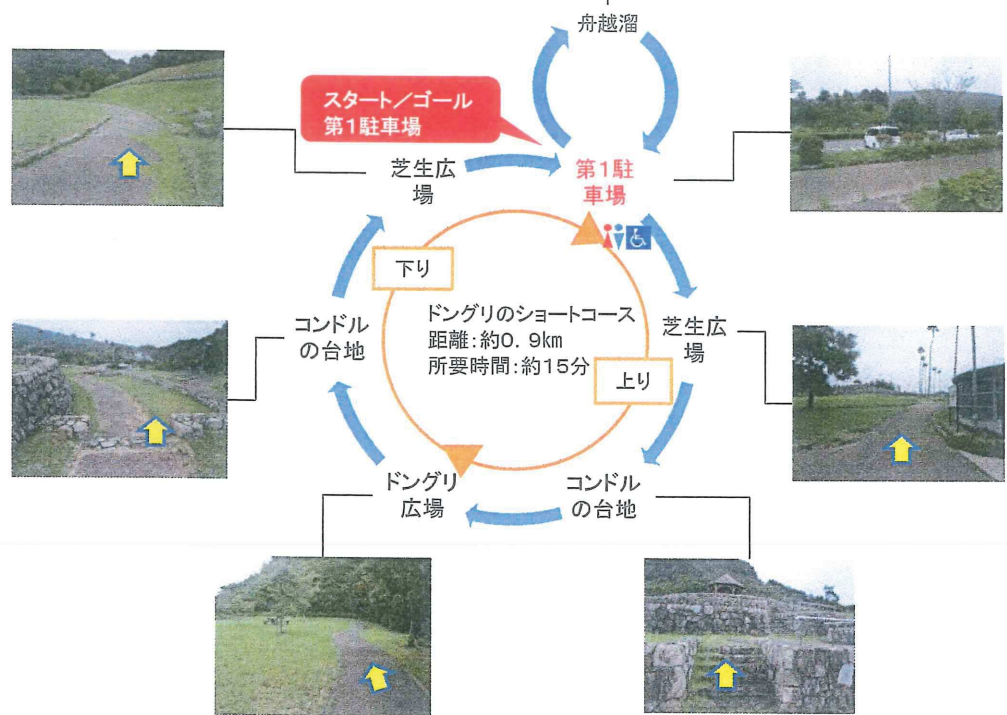

ドングリのショートコース

エントランスゾーンのショートコースです。

1 園内に設置した案内看板「徳島市総合動植物公園全体案内図」により、散策コースをご確認ください。

2 は、進行方向を表しています。