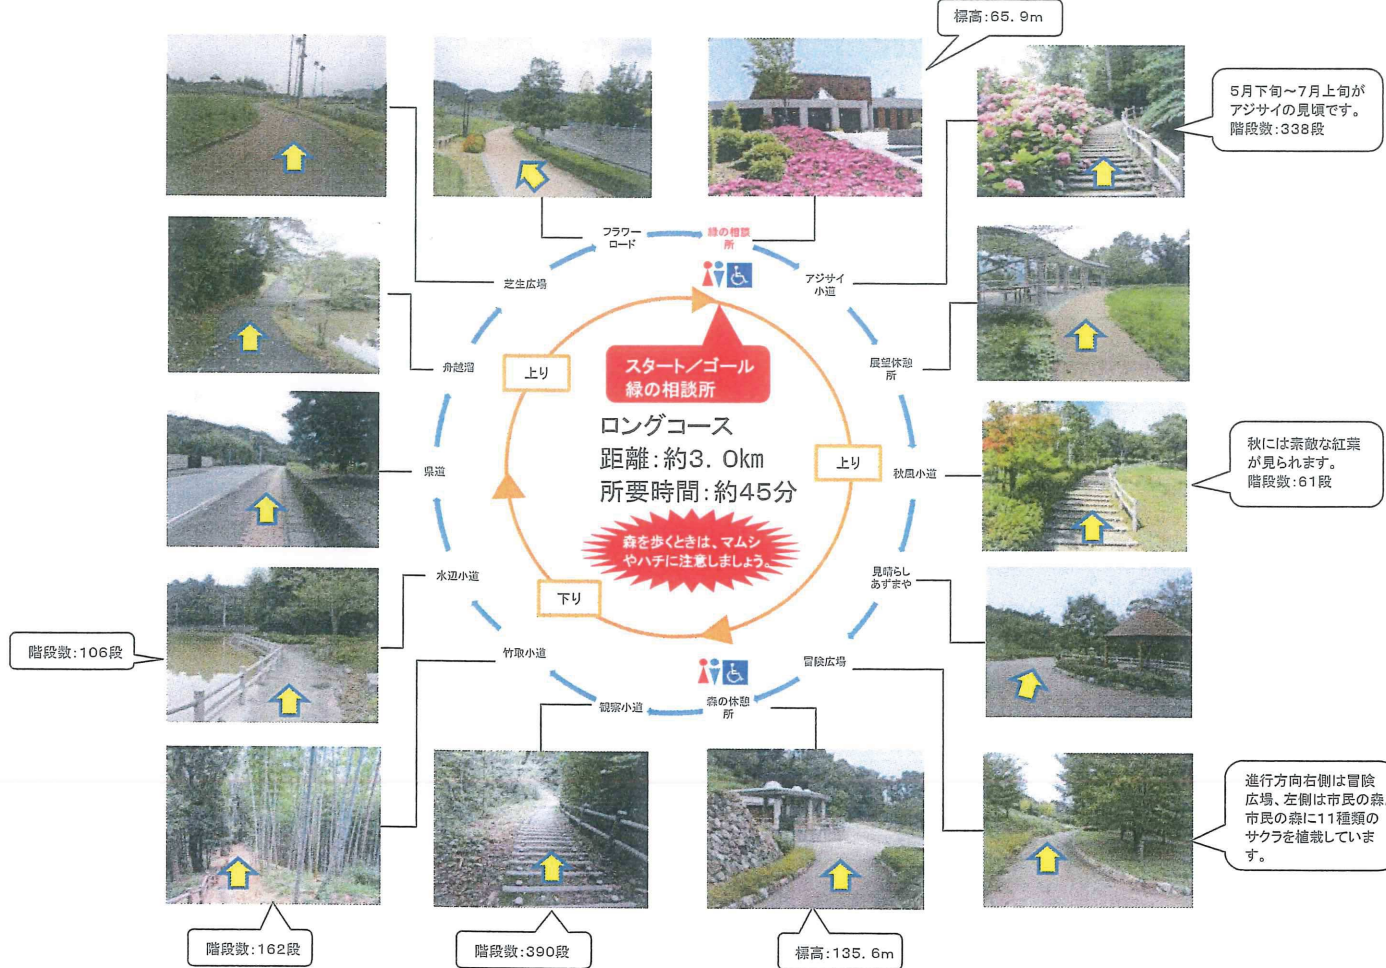

ロングコース

のんびりと公園全体を回りたい人におすすめのコース

1 園内に設置した案内看板「徳島市総合動植物公園全体案内図」により、散策コースをご確認ください。

2  は、進行方向を表しています。