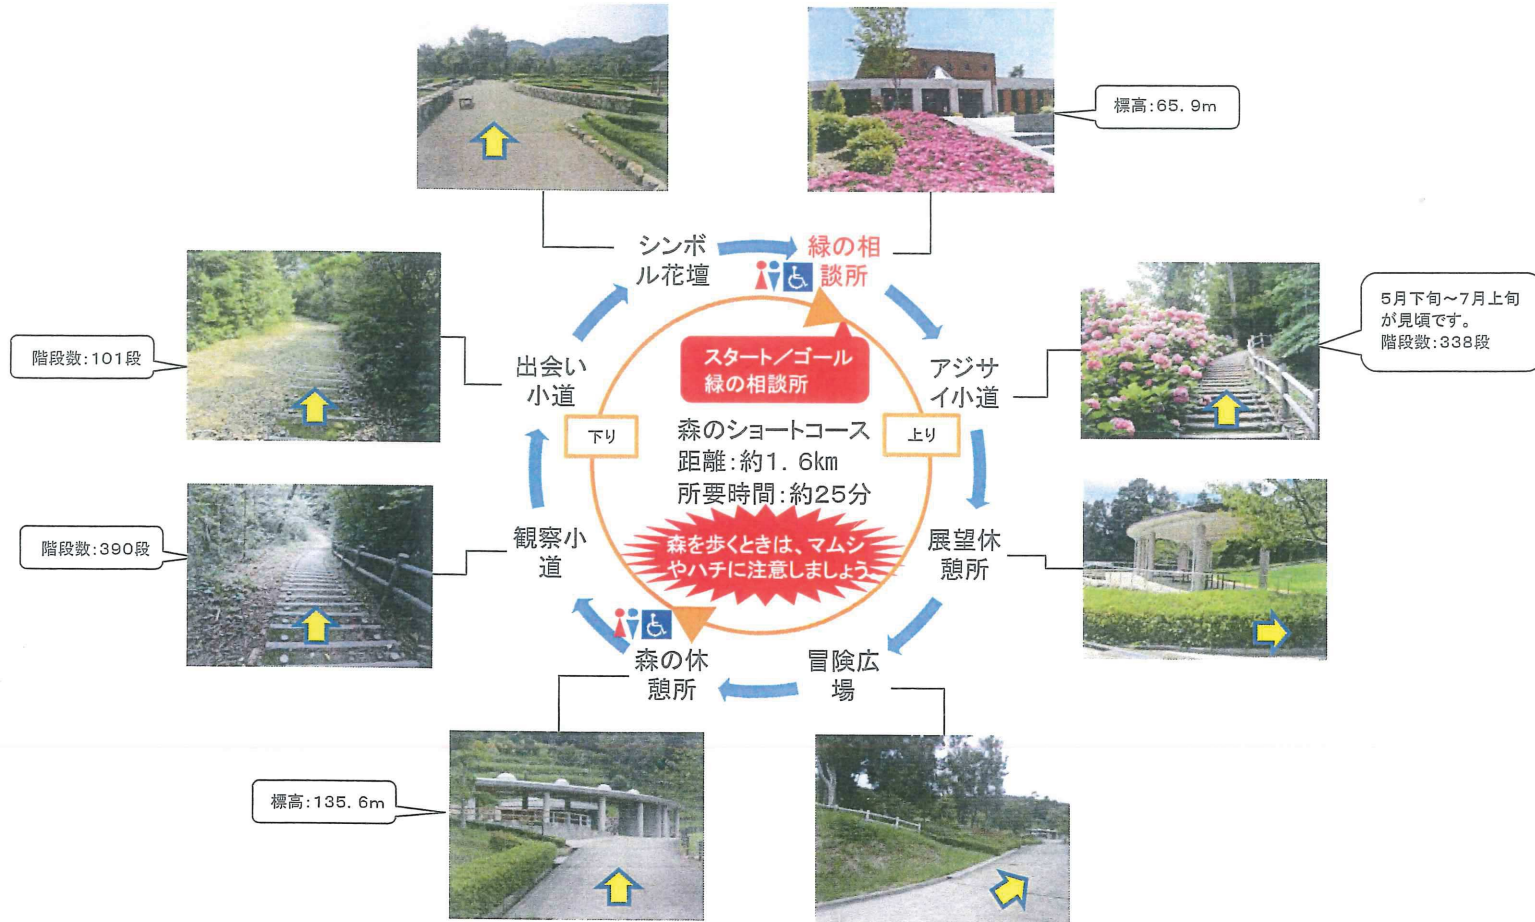

森のショートコース

森の中を短時間で散策したい人におすすめのコース

1 園内に設置した案内看板「徳島市総合動植物公園全体案内図」により、散策コースをご確認ください。

2  は、進行方向を表しています。