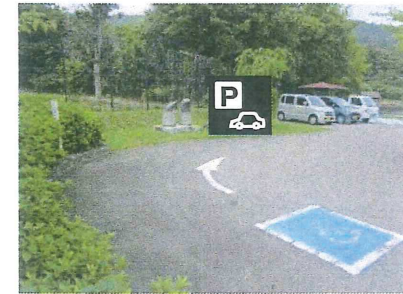

とくしま植物園の駐車場

林間体験ゾーン駐車場

無料(10台)
 ※利用に際して、緑の相談所で車両通行手続きをすれば、足の不自由な方、付き添いの方、子育て中の方等が利用できます。利用は、緑の相談所開館時間内です。

都市緑化植物園二輪車駐車場

無料(3台)
 ※自転車置場に併設しています。

リスボンモラエス広場駐車場

無料(4台 うち障がい者等用駐車スペース1台)
 ※県有施設。

都市緑化植物園駐車場

無料(60台 うち障がい者等用駐車スペース2台)

エントランスゾーン第2駐車場

無料(9台 うち障がい者等用駐車スペース1台)

エントランスゾーン第1駐車場

無料(8台 うち障がい者等用駐車スペース1台)