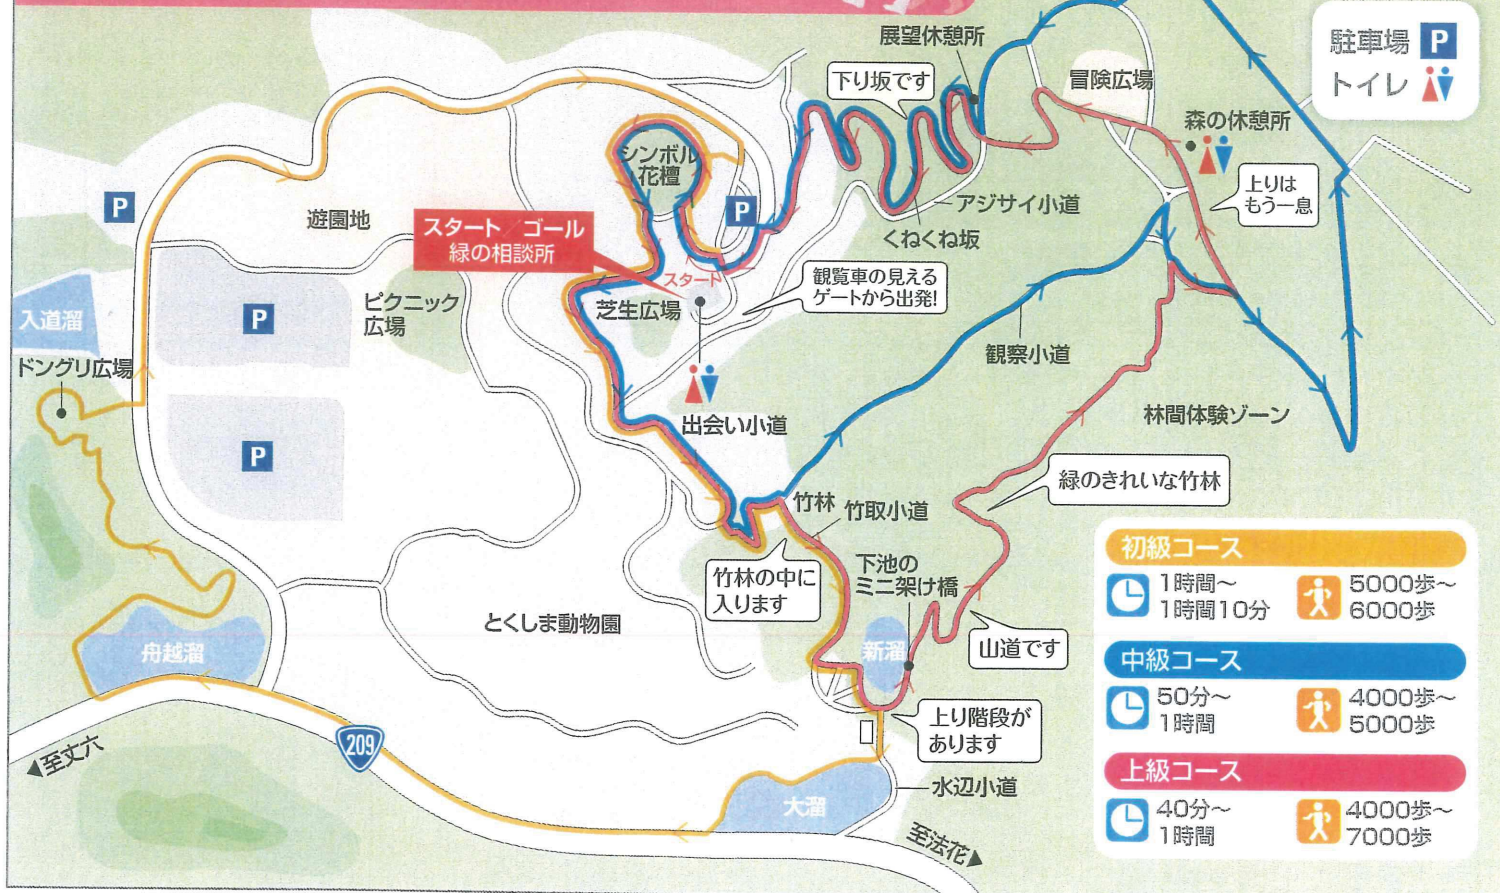

とくしま植物園コース 約3km

四季折々の草花と林間体験を楽しめるコース

初級コース	
🕒 1時間～	👤 5000歩～
🕒 1時間10分	👤 6000歩
中級コース	
🕒 50分～	👤 4000歩～
🕒 1時間	👤 5000歩
上級コース	
🕒 40分～	👤 4000歩～
🕒 1時間	👤 7000歩